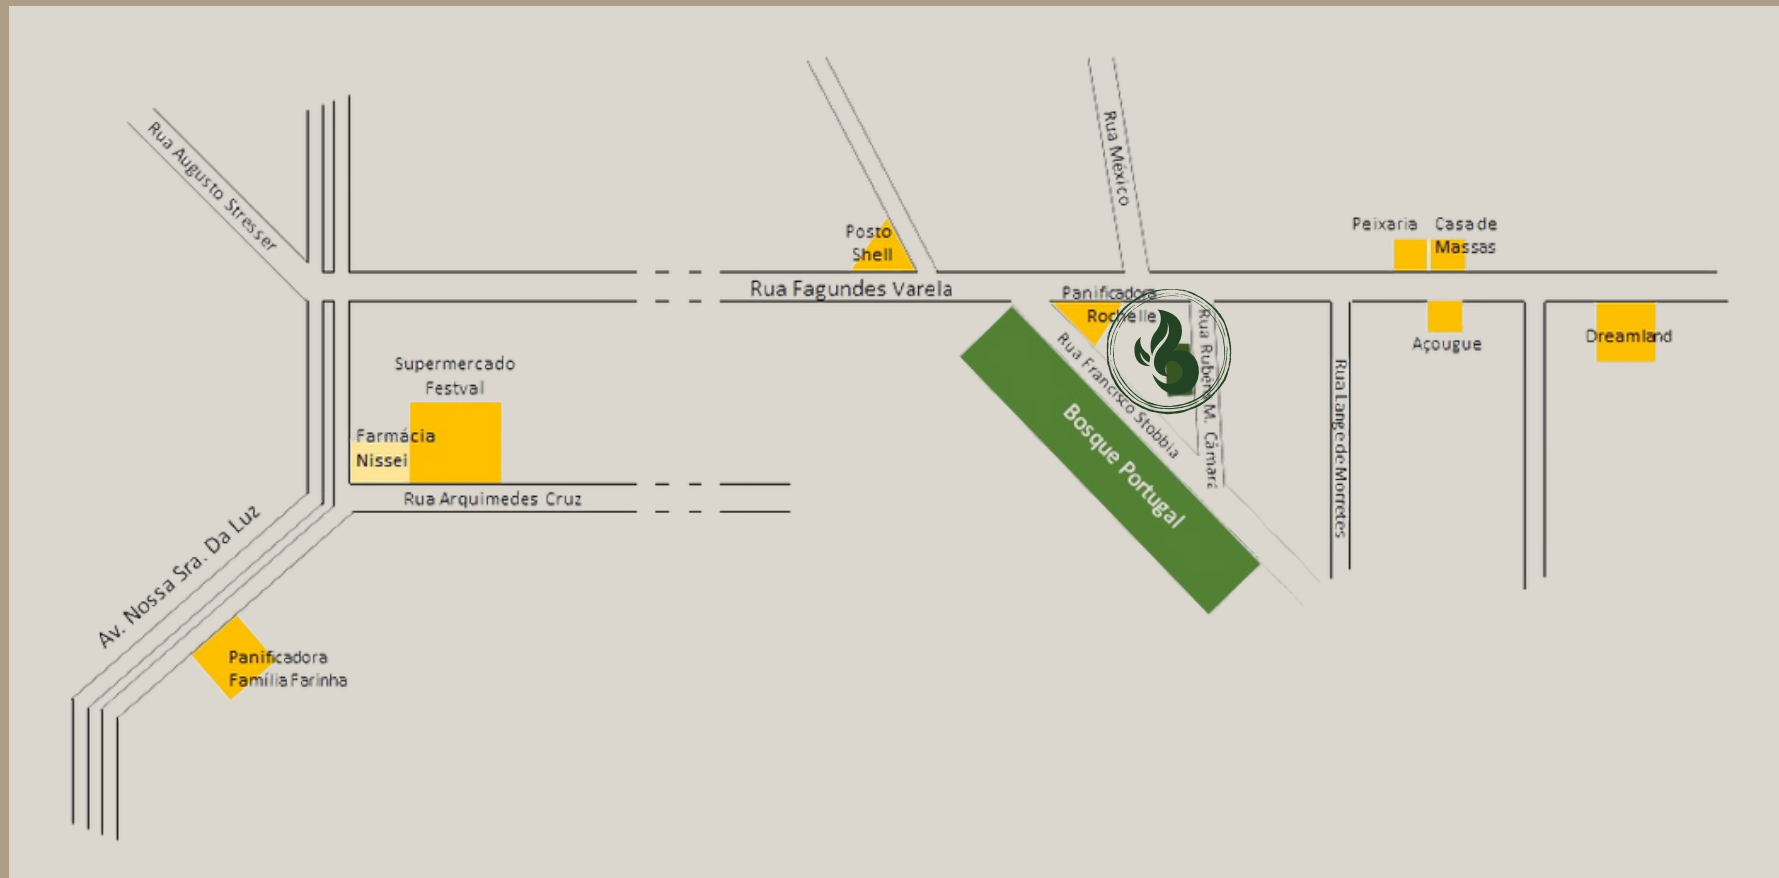

RESIDENCIAL DO BOSQUE

Localização

PRIVILEGIADA

Rua Dr. Rubens Machado Câmara, 80 – Jardim Social – Cutitiba – PR

RESIDENCIAL DO BOSQUE

SUBSOLO
60M² PRIVATIVOS
QUINTAL 16 M²

TÉRREO
60M² PRIVATIVOS
JARDIM 15,34 M²