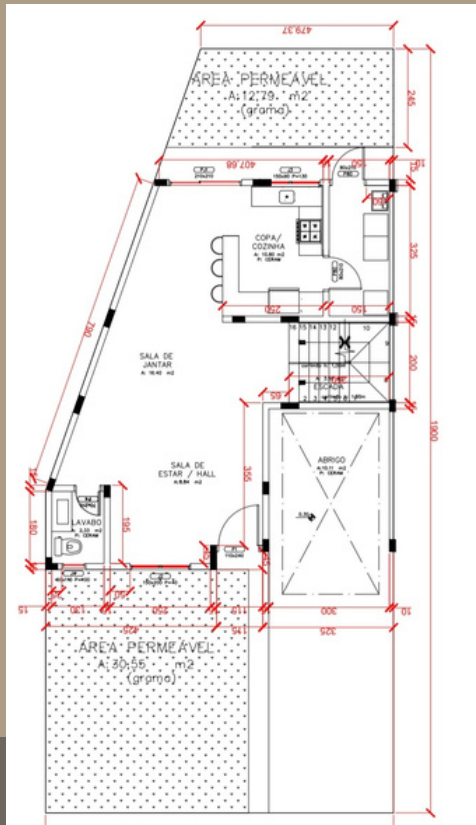

RESIDENCIAL DO BOSQUE

Localização

PRIVILEGIADA

Rua Dr. Rubens Machado Câmara, 80 – Jardim Social – Cutitiba – PR

RESIDENCIAL DO BOSQUE

SUBSOLO
60M² PRIVATIVOS
QUINTAL 16 M²

TÉRREO
60M² PRIVATIVOS
JARDIM 15,34 M²

SUPERIOR
64M²
PRIVATIVOS

UNIDADES
1e2

ÁTICO
21M² PRIVATIVOS
DESCOBERTO 43M²

RESIDENCIAL DO BOSQUE

UNIDADE

4

TÉRREO

71M² PRIVATIVOS
JARDIM 30,55 M²
QUINTAL 12,79M²

SUPERIOR

74M² PRIVATIVOS

ÁTICO

23,35M² PRIVATIVOS
51,40M² DESCOBERTOS

RESIDENCIAL DO BOSQUE

UNIDADE

5

TÉRREO

64M² PRIVATIVOS
JARDIM 40,24M²
QUINTAL 16M²

SUPERIOR

68M² PRIVATIVOS

ÁTICO

22M² PRIVATIVOS
45M² DESCOBERTOS

RESIDENCIAL DO BOSQUE

UNIDADE

6